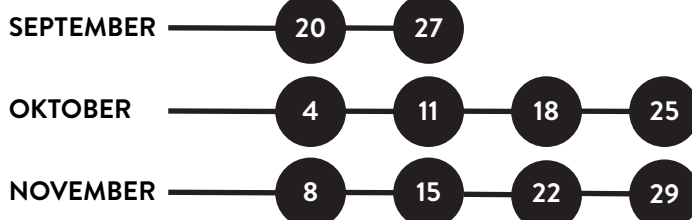

KALENDER 2023 - 2024 BEWEEGKRIEBELS HAL 5

WOENSDAG

HAL 5

BEWEEGKRIEBELS

14u - 15u

15u - 16u

16u - 17u

reeks 1