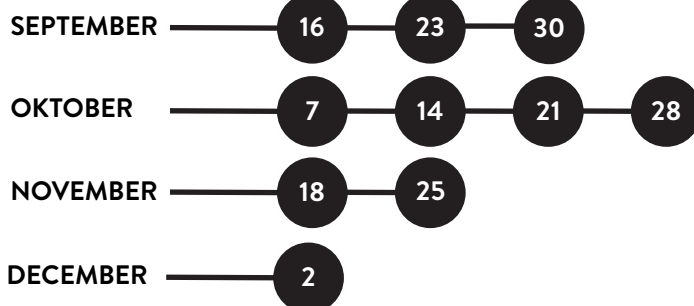

KALENDER 2023 - 2024 BEWEEGKRIEBELS HAL 5

ZATERDAG

HAL 5

9u - 10u
10u - 11u
11u - 12u

reeks 1

reeks 2